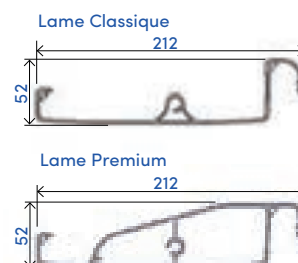

COLORIS

7016 ST 9010 ST

Tous les autres RAL en option

DIMENSIONS MAXIMALES

Largeur	5 m
Longueur	7,16 m

CHÉNEAU

LAMES

Mont-Blanc M1