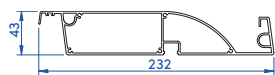

COLORIS

7016 ST 9016 ST

Tous les autres RAL en option

CHÉNEAU

LAMES

DIMENSIONS MAXIMALES

	Module simple	Modules double toit
Largeur	4 m	6 m
Longueur	6,06 m	6,06 m

ESTHÉTISME
& DESIGN
Aurora