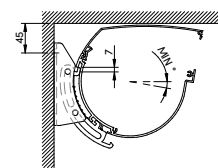

COLORIS

Tous les autres
RAL en option

CHÉNEAU

DIMENSIONS MAXIMALES

Largeur	5 m
Longueur	6 m
Manceuvre	motorisation IO de Somfy ou RTS

Océanie

Une pergola bioclimatique avec un toit ouvrant en PVC rétractable. Profitez de votre espace extérieur en gérant les rayons du soleil au gré de vos envies. La pergola s'ouvre partiellement ou entièrement pour vous assurer une protection et une luminosité optimale selon les conditions météorologiques. Équipée de gouttières intégrées et invisibles, l'eau de pluie s'écoule parfaitement. Ouvrez le toit entièrement pour ne perdre aucune lumière dans votre intérieur.