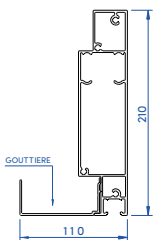

COLORIS

7016 ST 9016 ST

DIMENSIONS MAXIMALES

	Canberra Light	Canberra Extra
Largeur	3,50 m	4,50 m
Longueur	6,04 m	5,95 m

CHÉNEAU

LAMES

**AVEZ-VOUS PENSÉ À
VOTRE MOBILIER DE JARDIN ?**

Avec Linconyl pensez à
votre terrasse clé en main !