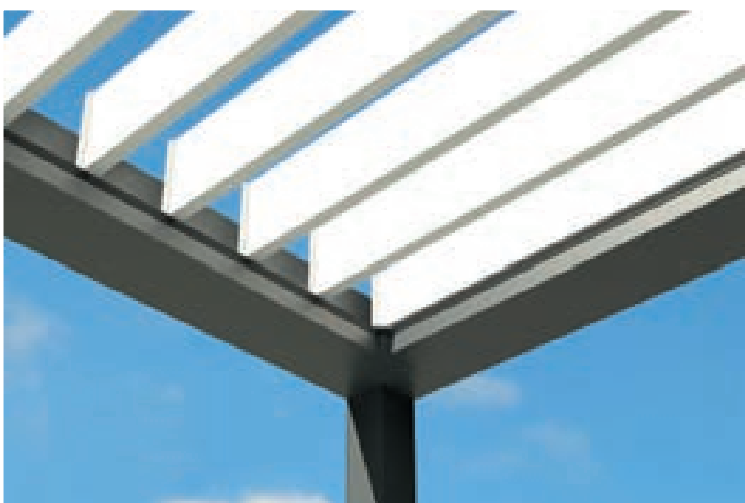

CHÉNEAU

LAMES

Light

Extra

Aurora

La pergola Aurora, équipée de lames de 21cm de large, est la nouvelle version résistante aux éclaboussures basée sur la pergola Victoria. Grâce à la fermeture parfaite de lames sur les gouttières, le toit offre une protection idéale contre les éclaboussures et évite un flux d'air froid entre les lames et les gouttières. La pergola Victoria avec screens ZIP optionnels et chauffage électrique assure une atmosphère agréable toute l'année.