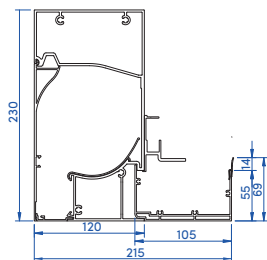

CHÉNEAU

LAMES

DIMENSIONS MAXIMALES

	Module simple	Modules double toit
Largeur	4 m	6 m
Longueur	6,06 m	6,06 m

ESTHÉTISME
& DESIGN
Aurora