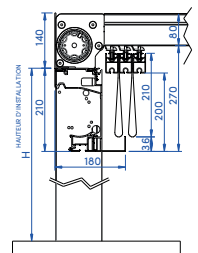

CHÉNEAU

DIMENSIONS MAXIMALES

	Module simple	Modules couplés
Largeur	7 m	7 m
Longueur	4 m	7 m