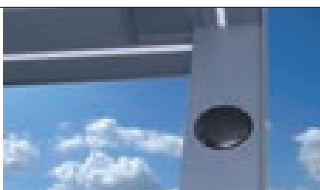

Les haut-parleurs

Profitez d'un fond musical apaisant et relaxant grâce à notre système d'enceintes intégrées, ou écoutez vos musiques préférées en famille ou entre amis grâce au système Bluetooth.