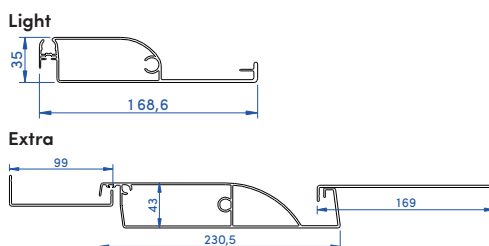

COLORIS

7016 ST 9016 ST

DIMENSIONS MAXIMALES

	Canberra Light	Canberra Extra
Largeur	3,50 m	4,50 m
Longueur	6,04 m	5,95 m

CHÉNEAU

LAMES

**AVEZ-VOUS PENSÉ À
VOTRE MOBILIER DE JARDIN ?**

Avec Linconyl pensez à
votre terrasse clé en main !

COLORIS

7016 ST 9016 ST 7039 ST

DIMENSIONS MAXIMALES

Victoria Light	Module simple	Modules couplés	Victoria Extra	Module simple	Modules couplés
Largeur	3,50 m	7 m	Largeur	4,50 m	8,80 m
Longueur	7 m	13,8 m	Longueur	7 m	13,8 m