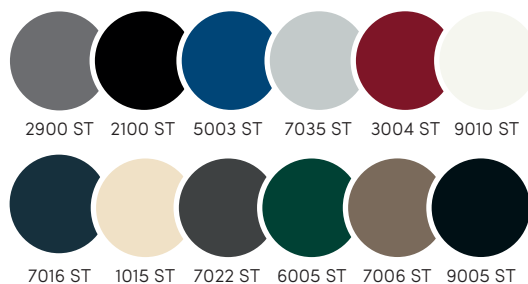

Bora-Bora

L'abri de terrasse Bora-Bora épouse parfaitement les formes de votre maison. En façade, en angle, en tunnel ou en tonnelle, cet abri est l'atout charme idéal pour vos après-midi détente sur votre terrasse. Profitez du confort extérieur comme si vous étiez à l'intérieur en équipant votre abri de nombreuses options : LED encastrée, puit de lumière, claustralu, etc.

COLORIS