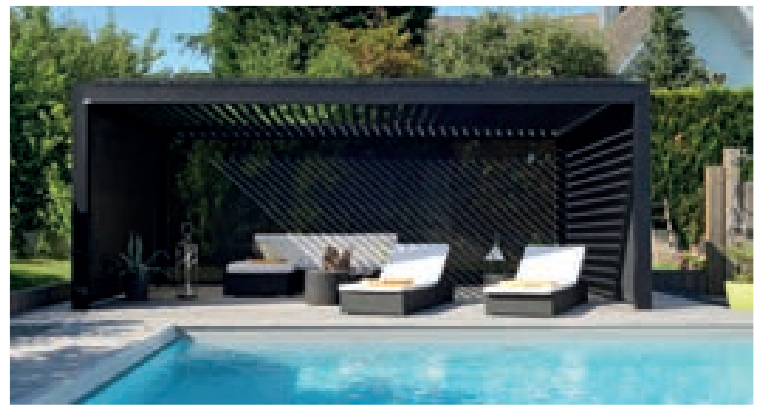

Victoria

LIGHT EXTRA

Grâce à ses lames orientables et automatisées en aluminium de 16 cm, vous gérez l'ensoleillement de votre terrasse du bout des doigts grâce à votre télécommande. Des stores enrouleurs (screens) peuvent être ajoutés en option pour vous offrir une protection solaire optimale et vous mettre à l'abri des regards extérieurs. Un système de 4 gouttières permet l'évacuation des eaux de pluie le long des poteaux latéraux. Bénéficiez d'un espace extérieur couvert par tous les temps ! Ses nombreuses options permettent de répondre à toutes vos attentes : stores enrouleurs équipés de fenêtres transparentes, chauffage intégré, éclairage LED, capteur de pluie et neige... Créez votre propre ambiance !

COLORIS

7016 ST 9016 ST 7039 ST

DIMENSIONS MAXIMALES

Victoria Light	Module simple	Modules couplés	Victoria Extra	Module simple	Modules couplés
Largeur	3,50 m	7 m	Largeur	4,50 m	8,80 m
Longueur	7 m	13,8 m	Longueur	7 m	13,8 m

CHÉNEAU

LAMES

Light

Extra