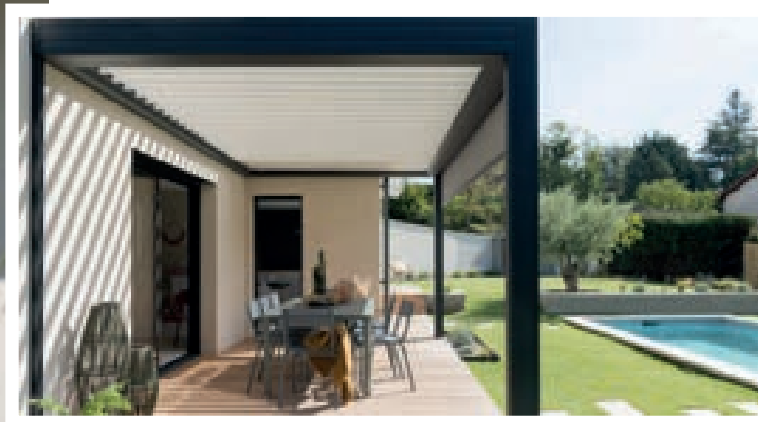

Mont-Blanc M3

Véritable havre de paix et lieu de partage, l'extérieur se vit avec la pergola Mont-Blanc M3 ! Grâce aux lames motorisées pouvant s'orienter **jusqu'à 150°**, choisissez votre degré d'ensoleillement et votre **ventilation naturelle** pour profiter de votre terrasse à chaque instant de la journée. À la différence de la pergola Mont-Blanc M1, la pergola Mont-Blanc M3 dispose de stores zipscreen directement intégrés qui vous apportent encore plus de confort à votre vie en plein air. Idéal pour se protéger du soleil, rester à l'abri du vent ou encore cacher un vis-à-vis, vivez l'extérieur sans contrainte.