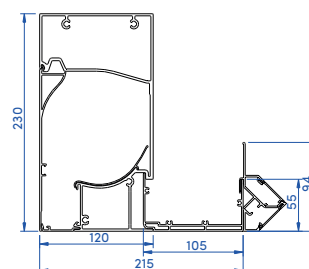

Victoria

LIGHT EXTRA

Grâce à ses lames orientables et automatisées en aluminium de 16 cm, vous gérez l'ensoleillement de votre terrasse du bout des doigts grâce à votre télécommande. Des stores enrouleurs (screens) peuvent être ajoutés en option pour vous offrir une protection solaire optimale et vous mettre à l'abri des regards extérieurs. Un système de 4 gouttières permet l'évacuation des eaux de pluie le long des poteaux latéraux. Bénéficiez d'un espace extérieur couvert par tous les temps ! Ses nombreuses options permettent de répondre à toutes vos attentes : stores enrouleurs équipés de fenêtres transparentes, chauffage intégré, éclairage LED, capteur de pluie et neige... Créez votre propre ambiance !

COLORIS

7016 ST 9016 ST 7039 ST

DIMENSIONS MAXIMALES

Victoria Light	Module simple	Modules couplés	Victoria Extra	Module simple	Modules couplés
Largeur	3,50 m	7 m	Largeur	4,50 m	8,80 m
Longueur	7 m	13,8 m	Longueur	7 m	13,8 m

CHÉNEAU

LAMES

Light

Extra