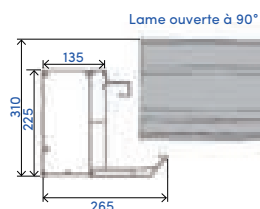

COLORIS

7016 ST 9010 ST

Tous les autres RAL en option

DIMENSIONS MAXIMALES

Largeur	5 m
Longueur	7,16 m

CHÉNEAU

LAMES

Mont-Blanc M1