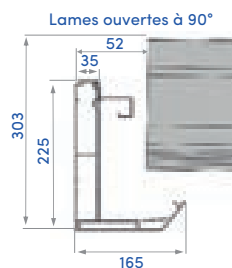

COLORIS

7016 ST 9016 ST

Tous les autres RAL en option

DIMENSIONS MAXIMALES

Largeur	5 m
Longueur	7,16 m

CHÉNEAU

LAMES

Pergolas