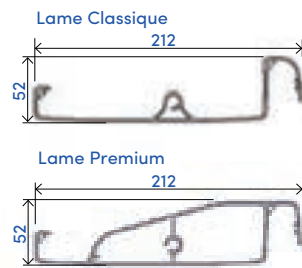

COLORIS

7016 ST 9016 ST

Tous les autres RAL en option

DIMENSIONS MAXIMALES

Largeur	5 m
Longueur	7,16 m

CHÉNEAU

LAMES

Pergolas