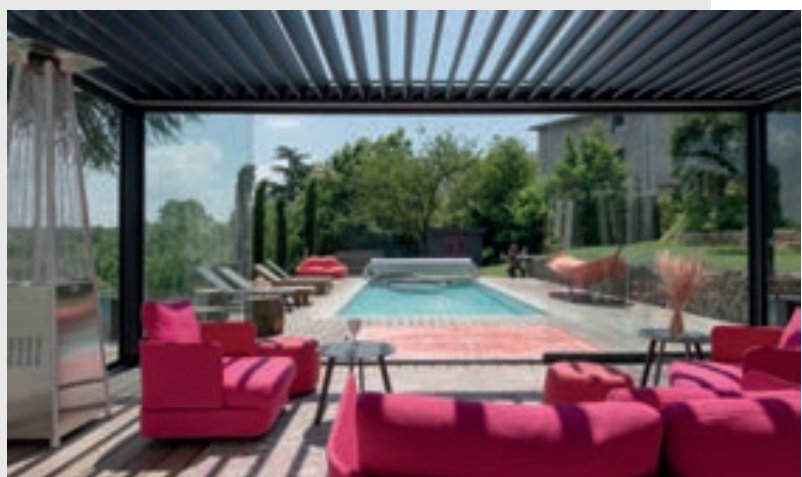

Pensez à la personnalisation de votre toile !

Chez Stores Nantais, nous disposons de notre propre atelier de confection. Nous sommes en mesure de concevoir sur-mesure la toile qui vous plaira le plus. Vous hésitez entre une toile unie et une toile à rayures ? Nous pouvons assembler deux ou plusieurs toiles pour votre store !

Votre toile de store est usée ? Les couleurs de votre toile sont ternies ? Votre toile est déchirée ou vous souhaitez tout simplement la changer ? Remplacez-la ! Le rentoilage vous permet de remettre votre store au goût du jour avec une toute nouvelle toile, sans changer l'armature (bras, barre de charge, auvent, coffre, etc.). Nous vous proposons un large panel de coloris pour votre toile de store : unie, rayée, à motifs... Composez le store ou la pergola qui vous ressemble et qui s'accordera parfaitement avec votre terrasse ! Nos toiles sont teintées dans la masse pour une tenue optimale des couleurs. Imperméables et antitaches, elles vous protègent des rayons du soleil.

Votre store a été acheté ailleurs ? Pas de problème, Stores Nantais est en mesure de rentoilier tous les stores extérieurs !