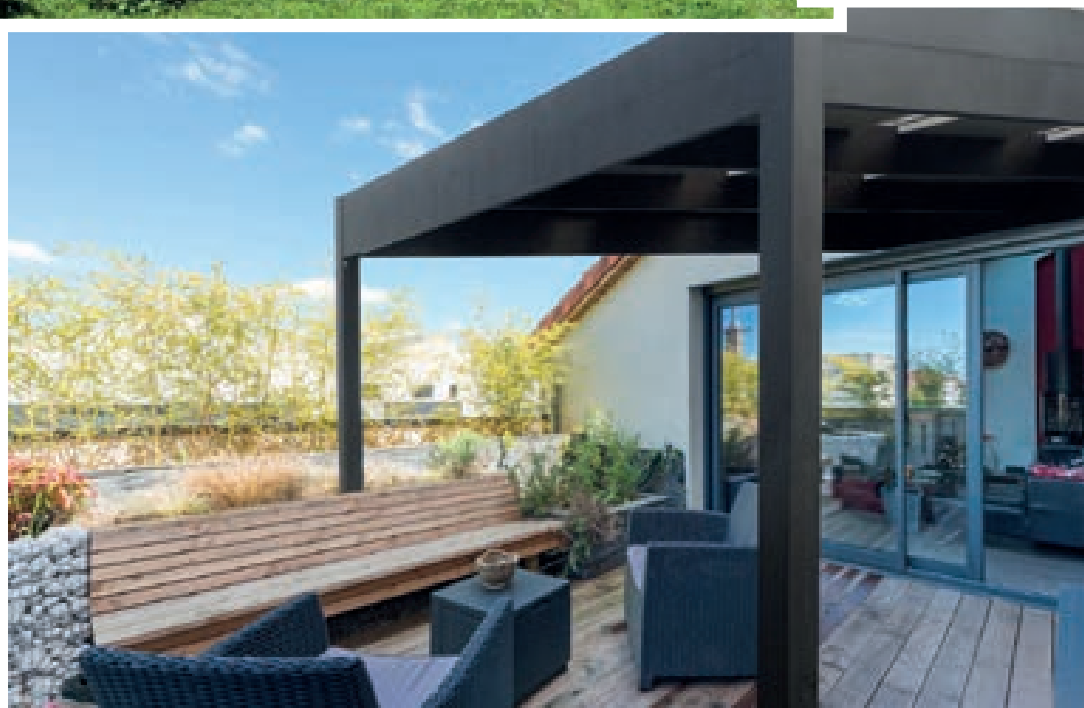

DIMENSIONS MAXIMALES

Largeur	6 m
Longueur	5 m entre 2 piliers