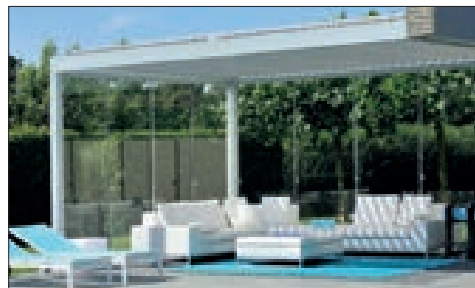

Bora-Bora

L'abri de terrasse Bora-Bora épouse parfaitement les formes de votre maison. En façade, en angle, en tunnel ou en tonnelle, cet abri est l'atout charme idéal pour vos après-midi détente sur votre terrasse. Profitez du confort extérieur comme si vous étiez à l'intérieur en équipant votre abri de nombreuses options : LED encastrée, puit de lumière, claustralu, etc.

L'éclairage LED de votre store

Modulez l'ambiance lumineuse au fil de vos soirées grâce aux spots LED et rampes d'éclairage 3 ou 4 spots LED intégrés à la structure de nos pergolas.

Le chauffage

Équipez votre pergola de systèmes de motorisation fiables et pratiques et pilotez à distance vos divers appareils de chauffage.

Vitres coulissantes

Modulez votre espace extérieur tout en protégeant votre terrasse de la pluie et du vent grâce à des panneaux de verre trempé totalement intégrés dans la structure de votre pergola. Profitez ainsi d'une vue à 360° de votre environnement.