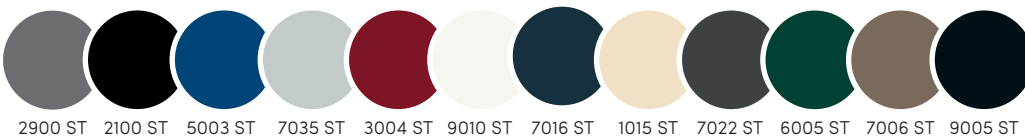

COLORIS

2900 ST 2100 ST 5003 ST 7035 ST 3004 ST 9010 ST 7016 ST 1015 ST 7022 ST 6005 ST 7006 ST 9005 ST

COLORIS POUR LES PANNEAUX SANDWICH

9010 7016