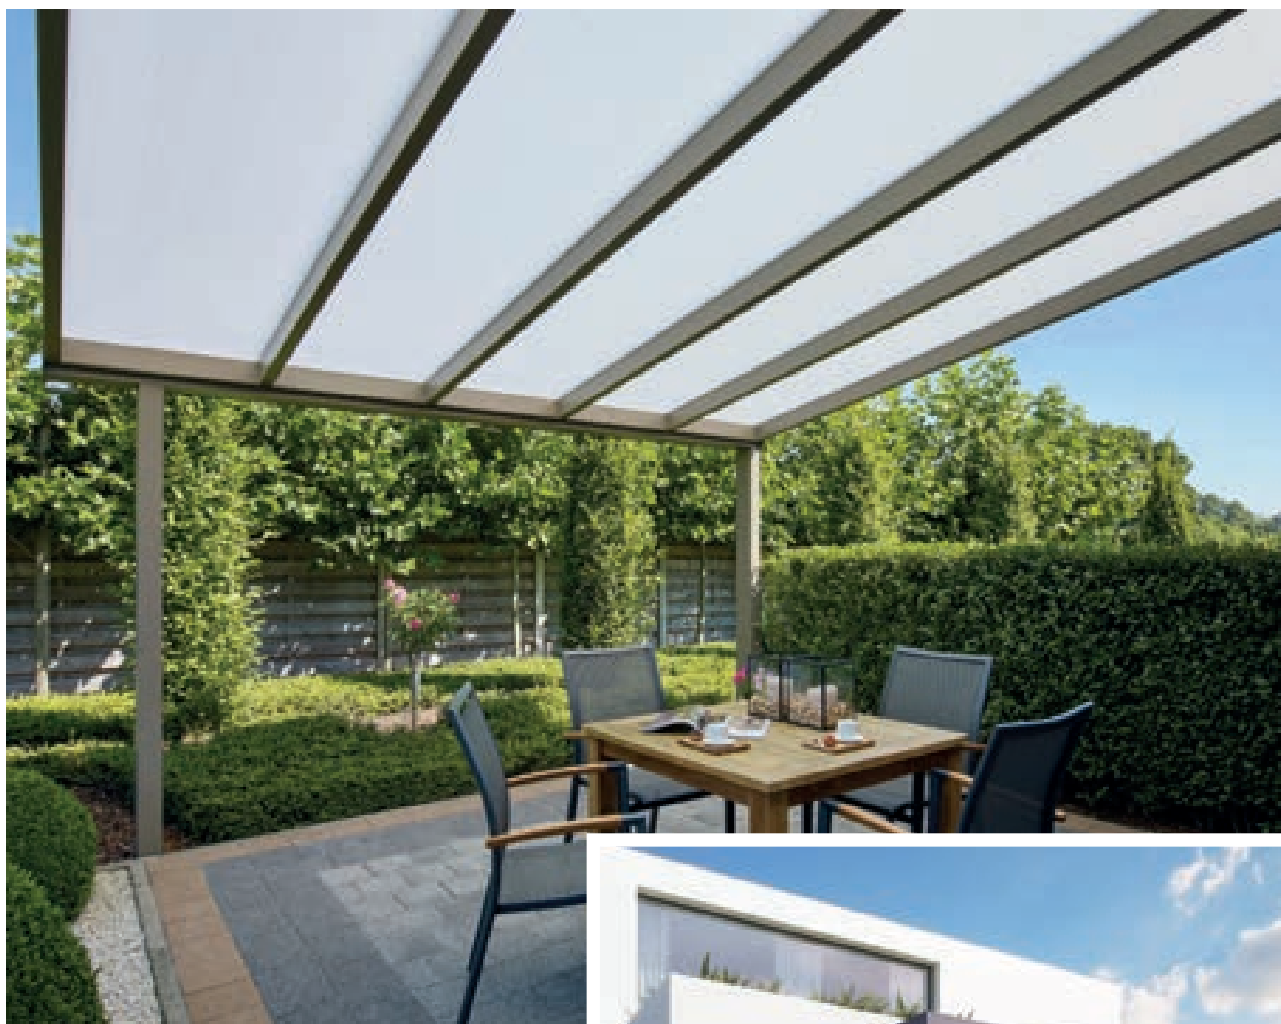

Ouvéa

OPTION TOIT PLAT