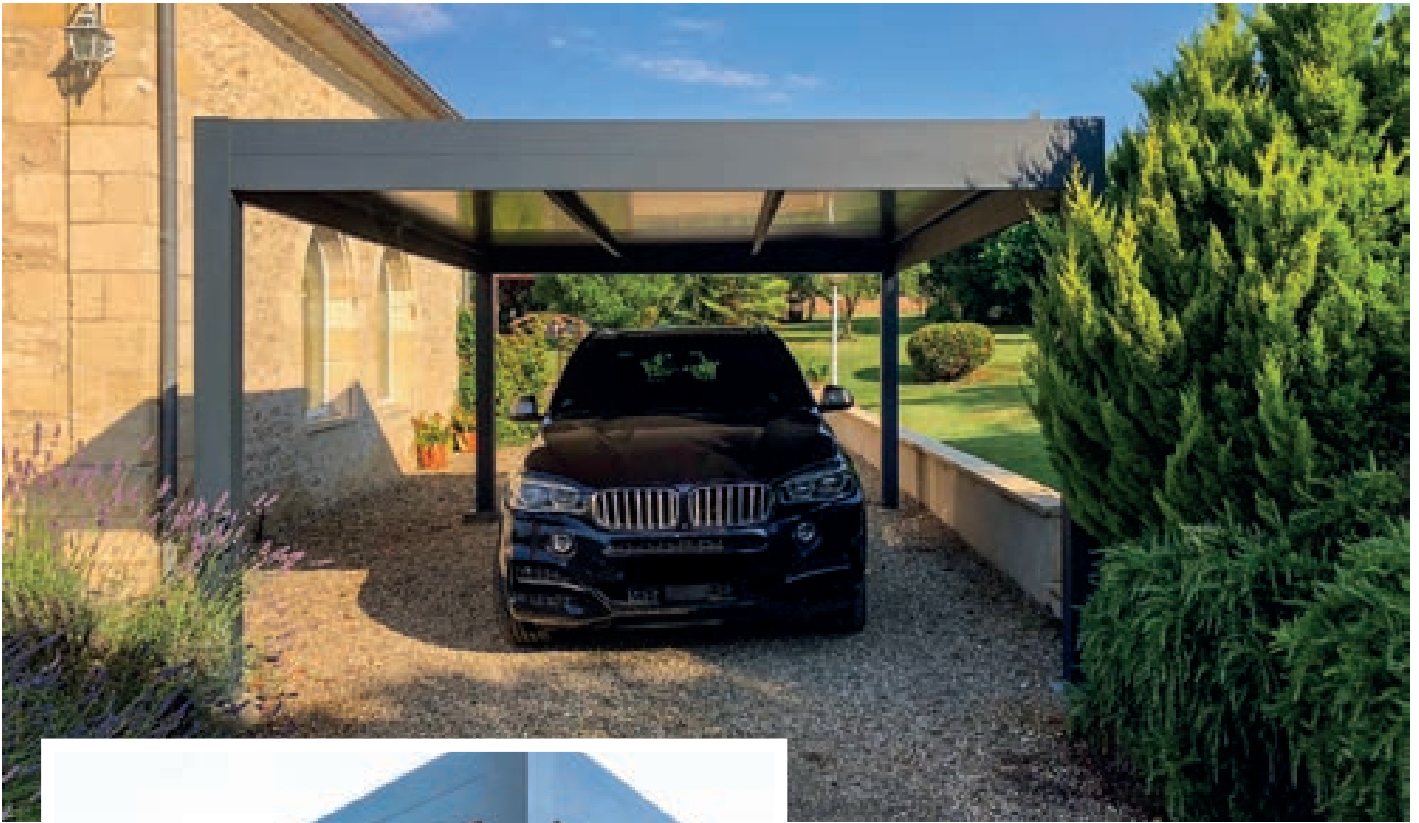

SIMPLE &
EFFICACE
Maré

Maré

CARPORTS

Notre solution simple et efficace pour abriter votre véhicule, camping-car, bateau, moto... Le carport Maré en aluminium est une solution innovante pour vos aménagements extérieurs. Solide et esthétique, vous protégez vos biens et mettez votre véhicule à l'abri des intempéries tout en préservant la beauté de votre jardin.

DIMENSIONS MAXIMALES

Largeur	6 m
Longueur	5 m entre 2 piliers